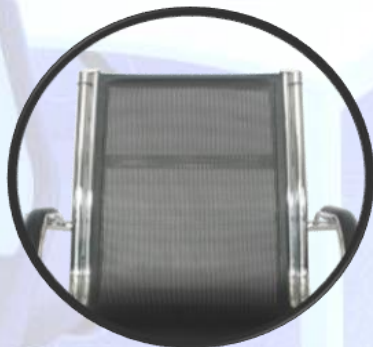

GARANTÍA De 3 años por defecto de fabricación
ENTREGA INMEDIATA