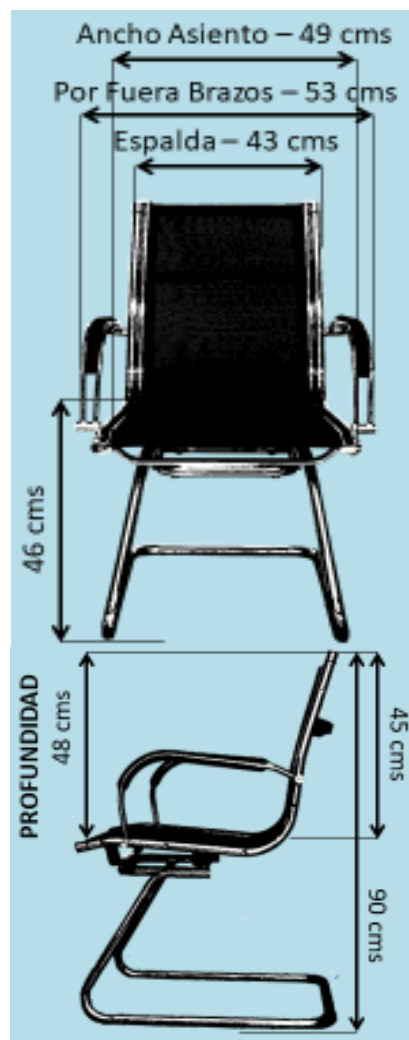

OFFIS / LINEA INTERLOCUTORA

INFORMACIÓN ADICIONAL

Esta silla te ofrece un estilo gerencial de alta importancia a tu espacio de trabajo donde brindara comodidad y satisfaccion durate el uso de esta.

MEDIDAS

GARANTÍA De 3 años por defecto de fabricación
ENTREGA INMEDIATA